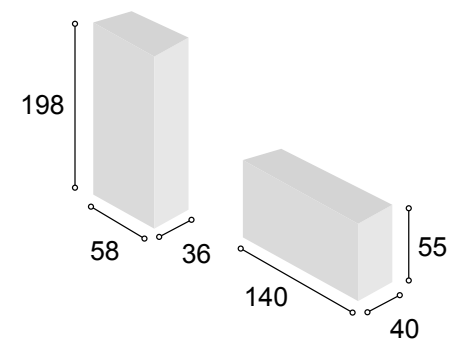

03

Referencia	Descripción	Cantidad	Puntos
APBATIPI	APARADOR BALI TIBET/PIZARRA	1	275
VI2P2CBATIPI	VITRINA 2/P + 2/C BALI TIBET/PIZARRA	1	305

04

COLECCIÓN
BALI 200 cm.
BLANCO

Referencia	Descripción	Cantidad	Puntos
BA1P1C140BABL	BAJO 1/P + 1/C DE 140 BALI BLANCO	1	134
BO60BABL	BODEGUERO DE 60 BALI BLANCO	1	142
ESPA140BABL	ESTANTE PARED DE 140 BALI BLANCO	1	33

Total **309**

05

COLECCIÓN BALI 200 cm.
CAMBRIAN

Referencia	Descripción	Cantidad	Puntos
BA1P1C140BACA	BAJO 1/P + 1/C DE 140 BALI CAMBRIAN	1	134
VI1P2CBACA	VITRINA 1/P + 2/C BALI CAMBRIAN	1	196
ESPA140BACA	ESTANTE PARED DE 140 BALI CAMBRIAN	1	33
JUPAMOAL	JUEGO 4 PATAS MÓNACO ALUMINIO	2	20