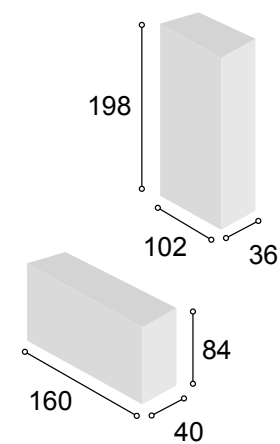

Referencia	Descripción	Cantidad	Puntos
APPRBL	APARADOR PRAGA BLANCO	1	265
VI2P2CPRBL	VITRINA 2/P + 2/C PRAGA BLANCO	1	294
JUPAMONE	JUEGO 4 PATAS MÓNACO NEGRA	1	10
JU6PAMONE	JUEGO 6 PATAS MÓNACO NEGRA	1	15

Total **584**

COLECCIÓN PRAGA
BLANCO

40

41 COLECCIÓN PRAGA
CAMBRIAN / BLANCO

Referencia	Descripción	Cantidad	Puntos
APPRCABL	APARADOR PRAGA CAMBRIAN/BLANCO	1	265
VI2P2CPRCABL	VITRINA 2/P + 2/C PRAGA CAMBRIAN/BLANCO	1	294

Total **559**