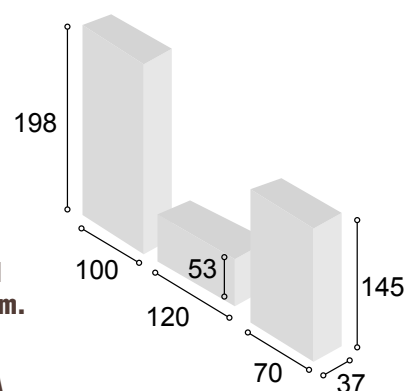

COLECCIÓN
IBIZA 290 cm.
TIBET
PIZARRA

89

Referencia	Descripción	Cantidad	Puntos
VI4P100TIRTP	VITRINA 4/P DE 100 IBIZA TIBET / PIZARRA	1	304
BA1P12TIRTP	BAJO 1/P DE 120 IBIZA TIBET/ PIZARRA	1	111
BO70TIRTP	BODEGUERO DE 70 IBIZA TIBET / PIZARRA	1	134
ESCP120TIRT	ESTANTE PARED DE 120 IBIZA TIBET	1	44

Total **593**