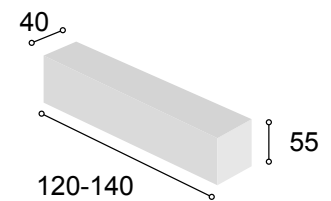

COLECCIÓN PRAGA BAJO TV
140 cm.
CAMBRIAN

79

Referencia	Descripción	Cantidad	Puntos
BA1P1C140PRCA	BAJO 1/P + 1/C DE 140 PRAGA CAMBRIAN	1	126
ESPA140PRCA	ESTANTE PARED DE 140 PRAGA CAMBRIAN	1	33
JUPAMOAL	JUEGO 4 PATAS MÓNACO ALUMINIO	1	10

Total **169**