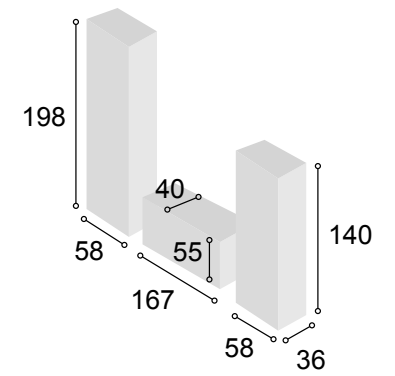

Total **515**

23 COLECCIÓN BALI 287 cm.
CAMBRIAN

Referencia	Descripción	Cantidad	Puntos
V11P2CBACA	VITRINA 1/P + 2/C BALI CAMBRIAN	1	196
BA2P1C167BACA	BAJO 2/P + 1/C DE 167 BALI CAMBRIAN	1	140
BO60BACA	BODEGUERO DE 60 BALI CAMBRIAN	1	142
ESPA180BACA	ESTANTE PARED DE 180 BALI CAMBRIAN	1	37

Total **515**

COLECCIÓN **BALI**

COLECCIÓN **BALI**
287 cm.
CAMBRIAN
BLANCO

24

Referencia	Descripción	Cantidad	Puntos
VI1P2CBACABL	VITRINA 1/P + 2/C BALI CAMBRIAN/BLANCO	1	196
BA2P1C167BACABL	BAJO 2/P + 1/C DE 167 BALI CAMBRIAN/BLANCO	1	140
BO60BACABL	BODEGUERO DE 60 BALI CAMBRIAN/BLANCO	1	142
ESPA180BACA	ESTANTE PARED DE 180 BALI CAMBRIAN	1	37

Total **515**

COLECCIÓN
BALI 287 cm.
TIBET

25

Referencia	Descripción	Cantidad	Puntos
VI1P2CBATI	VITRINA 1/P + 2/C BALI TIBET	1	196
BA2P1C167BATI	BAJO 2/P + 1/C DE 167 BALI TIBET	1	140
BO60BATI	BODEGUERO DE 60 BALI TIBET	1	142
ESPA180BATI	ESTANTE PARED DE 180 BALI TIBET	1	37
JUPAMOAL	JUEGO 4 PATAS MÓNACO ALUMINIO	3	30