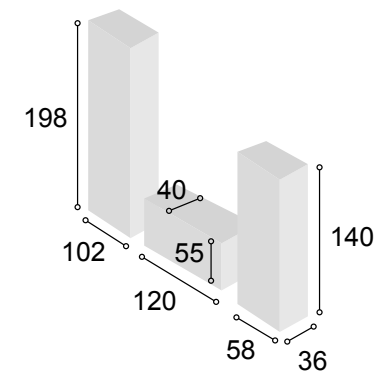

Referencia	Descripción	Cantidad	Puntos
VI2P2CPRCAPI	VITRINA 2/P + 2/C PRAGA CAMBIRNA/PIZARRA	1	294
BA2CHU120PRCAPI	BAJO 2/C + HUECO DE 120 PRAGA CAMBRIAN/PIZARRA	1	120
BO60PRCAPI	BODEGUERO DE 60 PRAGA CAMBRIAN/PIZARRA	1	134
ESPA120PRCA	ESTANTE PARED DE 120 PRAGA CAMBRIAN	1	29

Total **577**