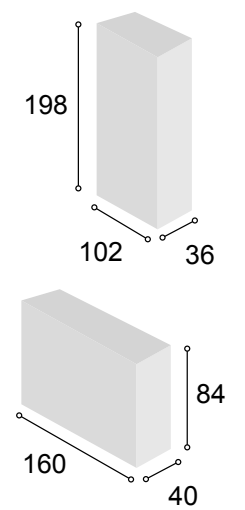

Total **605**

COLECCIÓN BALI
CAMBRIAN
BLANCO

02

Referencia	Descripción	Cantidad	Puntos
APBACABL	APARADOR BALI CAMBRIAN/BLANCO	1	275
VI2P2CBACABL	VITRINA 2/P + 2/C BALI CAMBRIAN/BLANCO	1	305
Total			580

COLECCIÓN BALI
TIBET
PIZARRA

03

Referencia	Descripción	Cantidad	Puntos
APBATIPI	APARADOR BALI TIBET/PIZARRA	1	275
VI2P2CBATIPI	VITRINA 2/P + 2/C BALI TIBET/PIZARRA	1	305

04

COLECCIÓN
BALI 200 cm.
BLANCO

Referencia	Descripción	Cantidad	Puntos
BA1P1C140BABL	BAJO 1/P + 1/C DE 140 BALI BLANCO	1	134
BO60BABL	BODEGUERO DE 60 BALI BLANCO	1	142
ESPA140BABL	ESTANTE PARED DE 140 BALI BLANCO	1	33