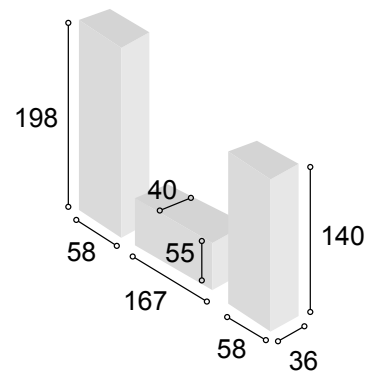

COLECCIÓN PRAGA 287 cm.
TIBET
PIZARRA

66

Referencia	Descripción	Cantidad	Puntos
VI1P2CPRTIPI	VITRINA 1/P + 2/C PRAGA TIBET/ PIZARRA	1	186
BA2P1C167PRTI	BAJO 2/P + 1/C DE 167 PRAGA TIBET	1	132
BO60PRTIPI	BODEGUERO DE 60 PRAGA TIBET/ PIZARRA	1	134
ESPA180PRTI	ESTANTE PARED DE 180 PRAGA TIBET	1	37

Total **489**