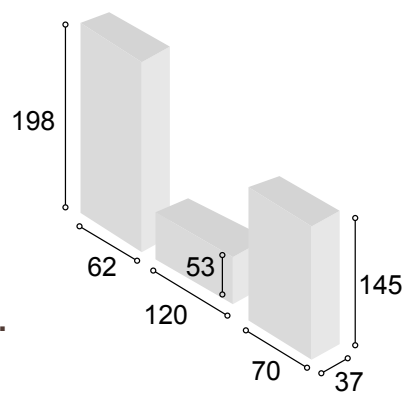

COLECCIÓN
IBIZA 252 cm.
**TIBET
PIZARRA**

85

Referencia	Descripción	Cantidad	Puntos
VI2P60TIRTPI	VITRINA 2/P DE 60 IBIZA TIBET / PIZARRA	1	195
BA1P12TIRTPI	BAJO 1/P DE 120 IBIZA TIBET/ PIZARRA	1	111
BO70TIRTPI	BODEGUERO DE 70 IBIZA TIBET / PIZARRA	1	134
ESCP120TIRT	ESTANTE PARED DE 120 IBIZA TIBET	1	44

Total **484**