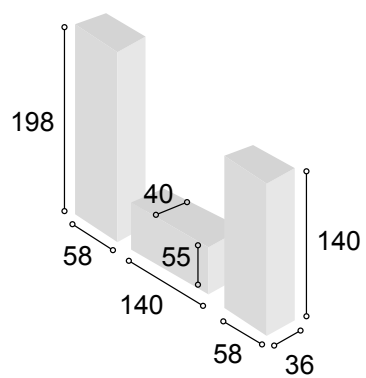

COLECCIÓN **BALI**
260 cm.
TIBET
PIZARRA

18

Referencia	Descripción	Cantidad	Puntos
VI1P2CBATIPI	VITRINA 1/P + 2/C BALI TIBET/PIZARRA	1	196
BA1P1C140BATI	BAJO 1/P + 1/C DE 140 BALI TIBET	1	134
BO60BATIPI	BODEGUERO DE 60 BALI TIBET/PIZARRA	1	142
ESPA180BATI	ESTANTE PARED DE 180 BALI TIBET	1	37

Total **509**