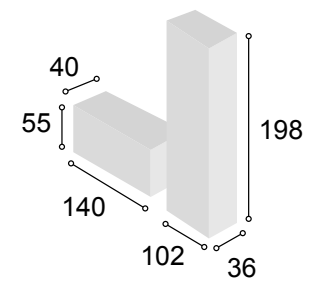

Total **557**

COLECCIÓN BALI
240 cm.

CAMBRIAN

09

Referencia	Descripción	Cantidad	Puntos
VI1P2CBACA	VITRINA 1/P + 2/C BALI CAMBRIAN	1	196
BA2CHU120CA	BAJO 2/C + HUECO DE 120 BALI CAMBRIAN	1	127
BO60BACA	BODEGUERO DE 60 BALI CAMBRIAN	1	142
ESPA140BACA	ESTANTE PARED DE 140 BALI CAMBRIAN	1	33
JUPAMO	JUEGO PATAS MÓNACO ALUMINIO	3	30

Total **528**

COLECCIÓN
BALI 240 cm.
CAMBRIAN
BLANCO

10

Referencia	Descripción	Cantidad	Puntos
VI1P2CBACABL	VITRINA 1/P + 2/C BALI CAMBRIAN/ BLANCO	1	196
BA2CHU120CABL	BAJO 2/C + HUECO DE 120 BALI CAMBRIAN/ BLANCO	1	127
BO60BACABL	BODEGUERO DE 60 BALI CAMBRIAN/ BLANCO	1	142
ESPA140BACA	ESTANTE PARED DE 140 BALI CAMBRIAN	1	33

Total **498**

COLECCIÓN
BALI 240 cm.
CAMBRIAN
BLANCO

11

Referencia	Descripción	Cantidad	Puntos
VI2P2CBACABL	VITRINA 2/P + 2/C BALI CAMBRIAN/ BLANCO	1	305
BA1P1C140 BACABL	BAJO 1/P + 1/C DE 140 BALI CAMBRIAN/ BLANCO	1	134
ESPA140BACA	ESTANTE PARED DE 140 BALI CAMBRIAN	1	33