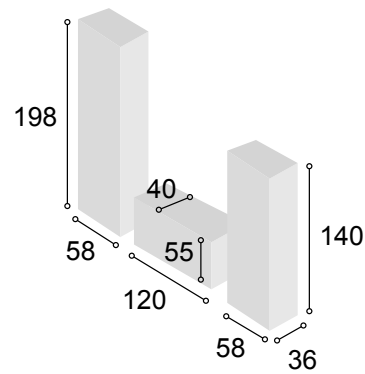

COLECCIÓN
PRAGA 240 cm.
CAMBRIAN / PIZARRA

49

Referencia	Descripción	Cantidad	Puntos
VI1P2CPRCAPI	VITRINA 1/P + 2/C PRAGA CAMBRIAN/PIZARRA	1	186
BA2CHU120PRCAPI	BAJO 2/C + HUECO DE 120 PRAGA CAMBRIAN/PIZARRA	1	120
BO60PRCAPI	BODEGUERO DE 60 PRAGA CAMBRIAN/PIZARRA	1	134
ESPA120PRCA	ESTANTE PARED DE 120 PRAGA CAMBRIAN	1	29
ESPA180PRCA	ESTANTE PARED DE 180 PRAGA CAMBRIAN	1	37

Total **506**