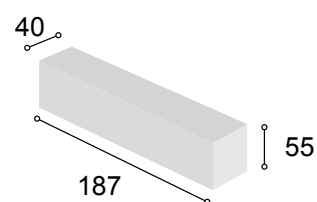

COLECCIÓN PRAGA

COLECCIÓN
PRAGA BAJO TV
167 cm.
TIBET

80

Referencia	Descripción	Cantidad	Puntos
BA2P1C167PRTI	BAJO 2/P + 1/C DE 167 PRAGA TIBET	1	132
ESPA140PRTI	ESTANTE PARED DE 140 PRAGA TIBET	1	33
JUPAMOAL	JUEGO 4 PATAS MÓNACO ALUMINIO	1	10

Total **175**

COLECCIÓN PRAGA BAJO TV
187 cm.

BLANCO

81

Referencia	Descripción	Cantidad	Puntos
BA2P1C187PRBL	BAJO 2/P + 1/C DE 187 PRAGA BLANCO	1	137
ESPA140PRTI	ESTANTE PARED DE 140 PRAGA TIBET	1	33
JU6PAMONE	JUEGO 6 PATAS MÓNACO NEGRA	1	15

Total **185**