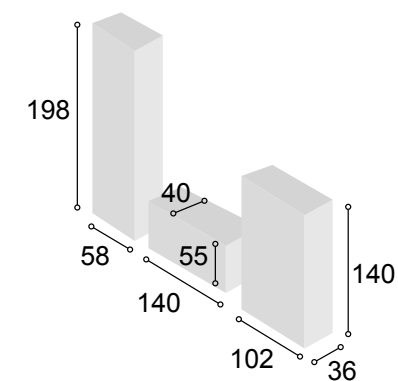

COLECCIÓN
PRAGA 300 cm.
CAMBRIAN
BLANCO

70