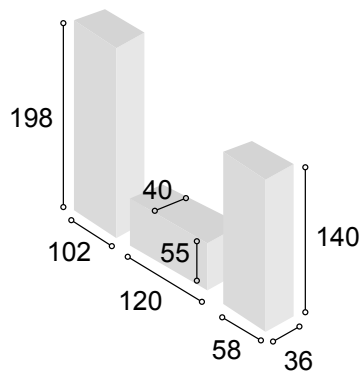

COLECCIÓN PRAGA 280 cm.
**CAMBRIAN
PIZARRA**

61

Referencia	Descripción	Cantidad	Puntos
VI2P2CPRCAPI	VITRINA 2/P + 2/C PRAGA CAMBIRNA/PIZARRA	1	294
BA2CHU120PRCAPI	BAJO 2/C + HUECO DE 120 PRAGA CAMBRIAN/PIZARRA	1	120
BO60PRCAPI	BODEGUERO DE 60 PRAGA CAMBRIAN/PIZARRA	1	134
ESPA120PRCA	ESTANTE PARED DE 120 PRAGA CAMBRIAN	1	29

Total **577**

COLECCIÓN PRAGA 280 cm.
**TIBET
PIZARRA**

62

Referencia	Descripción	Cantidad	Puntos
VI2P2PRTIPI	VITRINA 2/P + 2/C PRAGA TIBET/PIZARRA	1	294
BA2CHU120PRTI	BAJO 2/C + HUECO DE 120 PRAGA TIBET	1	120
BO60PRTIPI	BODEGUERO DE 60 PRAGA TIBET/PIZARRA	1	134
ESPA120PRTI	ESTANTE PARED DE 120 PRAGA TIBET	1	29

Total **577**