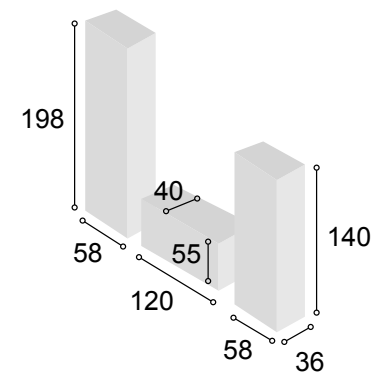

COLECCIÓN
PRAGA 240 cm.
BLANCO

45