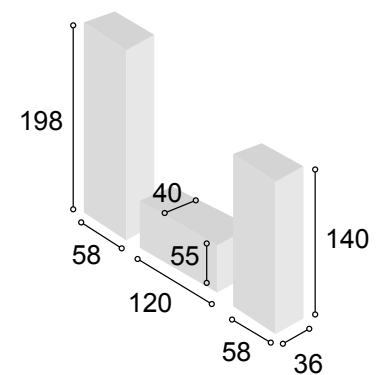

COLECCIÓN
PRAGA 240 cm.
TIBET

50

Referencia	Descripción	Cantidad	Puntos
VI1P2CPRTI	VITRINA 1/P + 2/C PRAGA TIBET	1	186
BA2CHU120PRTI	BAJO 2/C + HUECO DE 120 PRAGA TIBET	1	120
BO60PRTI	BODEGUERO DE 60 PRAGA TIBET	1	134
ESPA120PRTI	ESTANTE PARED DE 120 PRAGA TIBET	1	29
ESPA180PRTI	ESTANTE PARED DE 180 PRAGA TIBET	1	37

Total **506**

CS CamScanner