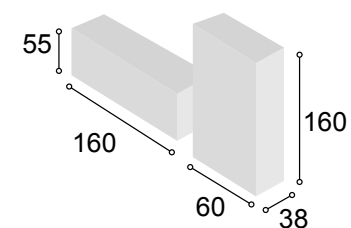

COLECCIÓN DUNE

COLECCIÓN
DUNE 220 cm.
BLANCO

94

Referencia	Descripción	Cantidad	Puntos
BO2P60DUBL	BODEGUERO 2/P DE 60 DUNE BLANCO	1	105
BA2P16DUBL	BAJO 2/P + HUECO DE 160 DUNE BLANCO	1	95
ES1E160DUBL	ESTANTERIA 1 ESTANTE 1600 DUNE BLANCO	1	28
JUPAMONE	JUEGO 4 PATAS MÓNACO NEGRA	2	20

Total **248**