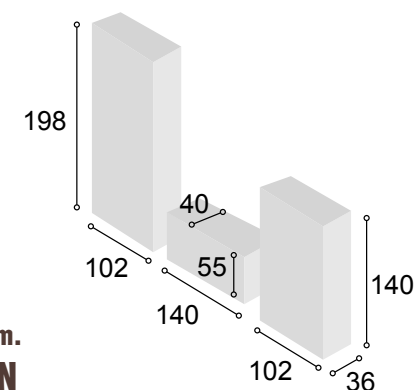

COLECCIÓN
PRAGA 340 cm.
CAMBRIAN

75

Referencia	Descripción	Cantidad	Puntos
VI2P2CPRCA	VITRINA 2/P + 2/C PRAGA CAMBRIAN	1	294
BA1P1C140 PRCA	BAJO 1/P + 1/C DE 140 PRAGA CAMBRIAN	1	126
BO100PRCA	BODEGUERO DE 100 PRAGA CAMBRIAN	1	193
ESPA140PRCA	ESTANTE PARED DE 140 PRAGA CAMBRIAN	1	33

Total **646**

COLECCIÓN
PRAGA 340 cm.
**CAMBRIAN
BLANCO**

76

Referencia	Descripción	Cantidad	Puntos
VI2P2CPRCABL	VITRINA 2/P + 2/C PRAGA CAMBRIAN/BLANCO	1	294
BA1P1C140 PRCABL	BAJO 1/P + 1/C DE 140 PRAGA CAMBRIAN/BLANCO	1	126
BO100PRCABL	BODEGUERO DE 100 PRAGA CAMBRIAN/BLANCO	1	193
ESPA140PRCA	ESTANTE PARED DE 140 PRAGA CAMBRIAN	1	33

Total **646**