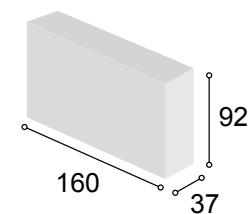

COLECCIÓN IBIZA
APARADOR
CAMBRIAN
BLANCO

82

Referencia	Descripción	Cantidad	Puntos
APTICABL	APARADOR IBIZA CAMBRIAN / BLANCO	1	246
Total			246