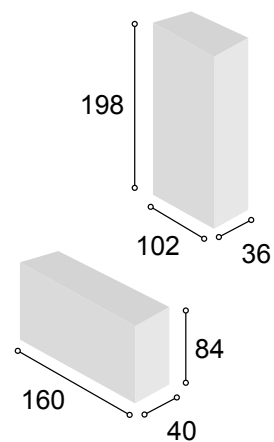

Referencia	Descripción	Cantidad	Puntos
APPRBL	APARADOR PRAGA BLANCO	1	265
VI2P2CPRBL	VITRINA 2/P + 2/C PRAGA BLANCO	1	294
JUPAMONE	JUEGO 4 PATAS MÓNACO NEGRA	1	10
JU6PAMONE	JUEGO 6 PATAS MÓNACO NEGRA	1	15

Total **584**

COLECCIÓN PRAGA
BLANCO

40

41 COLECCIÓN PRAGA
CAMBRIAN / BLANCO

Referencia	Descripción	Cantidad	Puntos
APPRCABL	APARADOR PRAGA CAMBRIAN/BLANCO	1	265
VI2P2CPRCABL	VITRINA 2/P + 2/C PRAGA CAMBRIAN/BLANCO	1	294

Total **559**