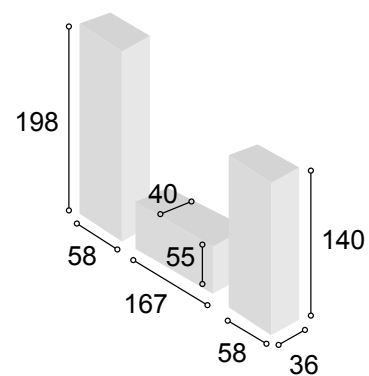

COLECCIÓN
PRAGA 287 cm.
TIBET
PIZARRA

68

Referencia	Descripción	Cantidad	Puntos
VI1P2CPRTI	VITRINA 1/P + 2/C PRAGA TIBET	1	186
BA2P1C167PRTIPI	BAJO 2/P + 1/C DE 167 PRAGA TIBET/PIZARRA	1	132
BO60PRTI	BODEGUERO DE 60 PRAGA TIBET	1	134
ESPA180PRTI	ESTANTE PARED DE 180 PRAGA TIBET	1	37

Total **489**