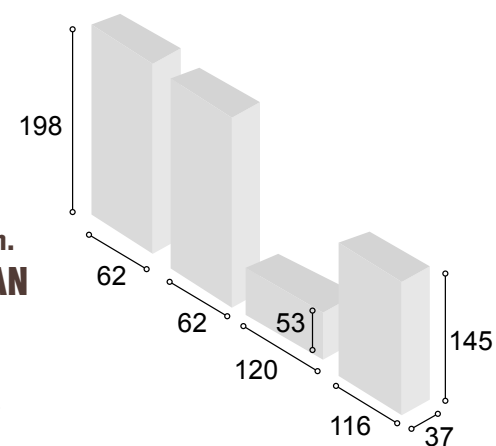

COLECCIÓN
IBIZA 360 cm.
CAMBRIAN
BLANCO

92