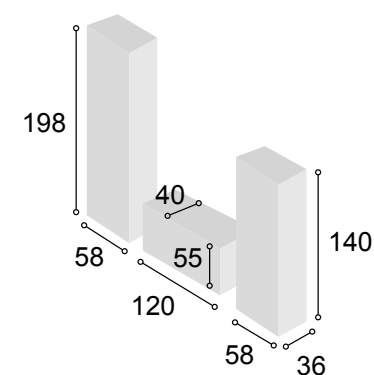

Total **536**

COLECCIÓN PRAGA 240 cm. CAMBRIAN

46

Referencia	Descripción	Cantidad	Puntos
VI1P2CPRCA	VITRINA 1/P + 2/C PRAGA CAMBRIAN	1	186
BA2CHU120PRCA	BAJO 2/C + HUECO DE 120 PRAGA CAMBRIAN	1	120
BO60PRCA	BODEGUERO DE 60 PRAGA CAMBRIAN	1	134
ESPA140PRCA	ESTANTE PARED DE 140 PRAGA CAMBRIAN	1	33
ESPA180PRCA	ESTANTE PARED DE 180 PRAGA CAMBRIAN	1	37