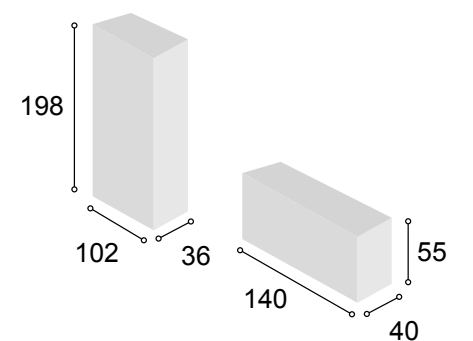

COLECCIÓN
PRAGA
**CAMBRIAN
BLANCO**

48

Referencia	Descripción	Cantidad	Puntos
BA1P1C140PRCABL	BAJO 1/P + 1/C DE 140 PRAGA CAMBRIAN/BLANCO	1	126
VI2P2CPRCABL	VITRINA 2/P + 2/C PRAGA CAMBRIAN/BLANCO	1	294
ESPA140PRCA	ESTANTE PARED DE 140 PRAGA CAMBRIAN	1	33

Total **453**