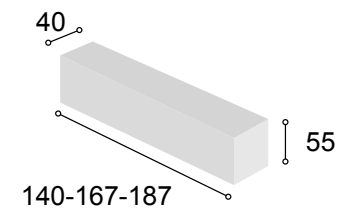

COLECCIÓN BALI BAJO TV
187 cm.
BLANCO

39

Referencia	Descripción	Cantidad	Puntos
BA2P1C187BABL	BAJO 2/P + 1/C DE 187 BALI BLANCO	1	146
ESPA120BABL	ESTANTE PARED DE 120 BALI BLANCO	1	29
JU6PAMONE	JUEGO 6 PATAS MÓNACO NEGRA	1	15

Total **190**