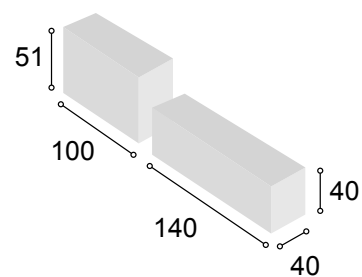

COLECCIÓN
JAÉN 240 cm.
BLANCO

98

Referencia	Descripción	Cantidad	Puntos
ALBA10JABL	ALTO BAR 100 JAÉN BLANCO	1	59
BA2P10JABL	BAJO 2/P DE 100 JAÉN BLANCO	1	63
BA2P14JABL	BAJO 2P + HUECO DE 140 JAÉN BLANCO	1	97
ES1E140JABL	ESTANTERIA 1 ESTANTE 140 JAÉN BLANCO	1	30

Total **249**