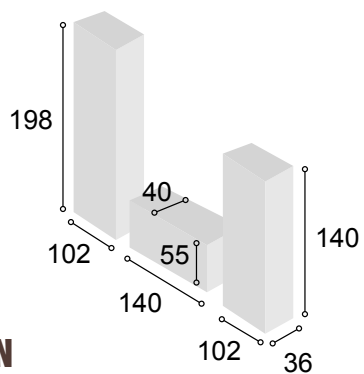

COLECCIÓN BALI 340 cm.
CAMBRIAN

35