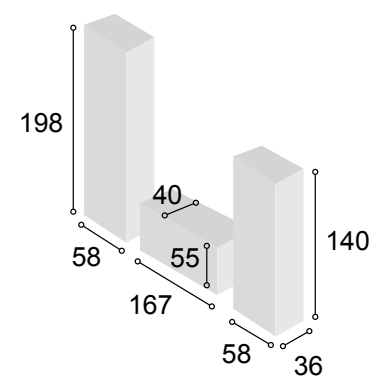

Total **554**

COLECCIÓN
BALI 280 cm.
CAMBRIAN
BLANCO

21

Referencia	Descripción	Cantidad	Puntos
VI2P2CBACABL	VITRINA 2/P + 2/C BALI CAMBRIAN/BLANCO	1	305
BA2CHU120BACABL	BAJO 2/C + HUECO DE 120 BALI CAMBRIAN/BLANCO	1	127
BO60BACABL	BODEGUERO DE 60 BALI CAMBRIAN/BLANCO	1	142
ESPA120BACA	ESTANTE PARED DE 120 BALI CAMBRIAN	1	29

Total **515**

23 COLECCIÓN BALI 287 cm.
CAMBRIAN

Referencia	Descripción	Cantidad	Puntos
V11P2CBACA	VITRINA 1/P + 2/C BALI CAMBRIAN	1	196
BA2P1C167BACA	BAJO 2/P + 1/C DE 167 BALI CAMBRIAN	1	140
BO60BACA	BODEGUERO DE 60 BALI CAMBRIAN	1	142
ESPA180BACA	ESTANTE PARED DE 180 BALI CAMBRIAN	1	37