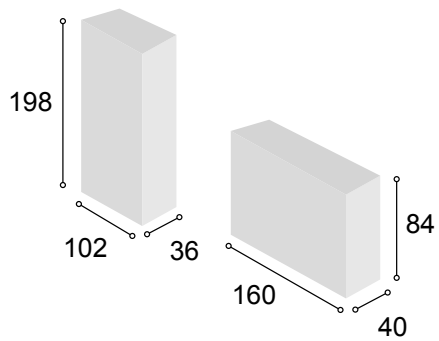

COLECCIÓN BALI
CAMBRIAN
BLANCO

02

Referencia	Descripción	Cantidad	Puntos
APBACABL	APARADOR BALI CAMBRIAN/BLANCO	1	275
VI2P2CBACABL	VITRINA 2/P + 2/C BALI CAMBRIAN/BLANCO	1	305
Total			580

COLECCIÓN BALI
TIBET
PIZARRA

03

Referencia	Descripción	Cantidad	Puntos
APBATIPI	APARADOR BALI TIBET/PIZARRA	1	275
VI2P2CBATIPI	VITRINA 2/P + 2/C BALI TIBET/PIZARRA	1	305