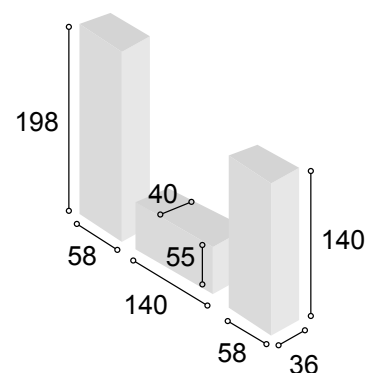

COLECCIÓN PRAGA 260 cm. BLANCO

54

Referencia	Descripción	Cantidad	Puntos
VI1P2CPRBL	VITRINA 1/P + 2/C PRAGA BLANCO	1	186
BA1P1C140PRBL	BAJO 1/P + 1/C DE 140 PRAGA BLANCO	1	126
BO60PRBL	BODEGUERO DE 60 PRAGA BLANCO	1	134
ESPA140PRBL	ESTANTE PARED DE 140 PRAGA BLANCO	1	33

Total **479**