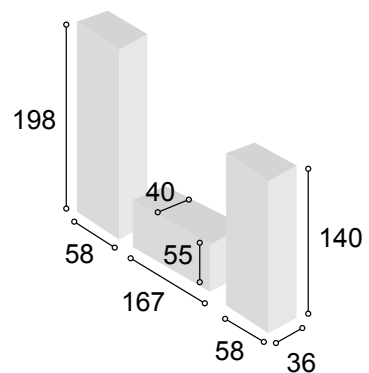

COLECCIÓN
PRAGA 287 cm.
TIBET

65

Referencia	Descripción	Cantidad	Puntos
VI1P2CPRTI	VITRINA 1/P + 2/C PRAGA TIBET	1	186
BA2P1C167PRTI	BAJO 2/P + 1/C DE 167 PRAGA TIBET	1	132
BO60PRTI	BODEGUERO DE 60 PRAGA TIBET	1	134
ESPA180PRTI	ESTANTE PARED DE 180 PRAGA TIBET	1	37

Total **489**