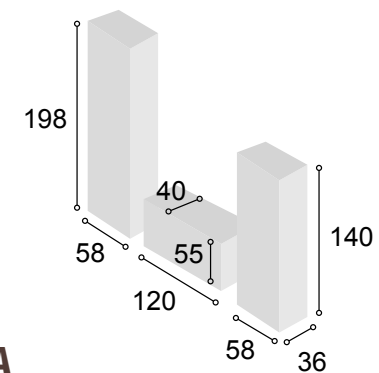

COLECCIÓN PRAGA 240 cm.
TIBET / PIZARRA

52

Referencia	Descripción	Cantidad	Puntos
VI1P2CPRTIPI	VITRINA 1/P + 2/C PRAGA TIBET/PIZARRA	1	186
BA2CHU120PRTI	BAJO 2/C + HUECO DE 120 PRAGA TIBET	1	120
BO60PRTIPI	BODEGUERO DE 60 PRAGA TIBET/PIZARRA	1	134
ESPA120PRTI	ESTANTE PARED DE 120 PRAGA TIBET	1	29
ESPA180PRTI	ESTANTE PARED DE 180 PRAGA TIBET	1	37

Total **506**