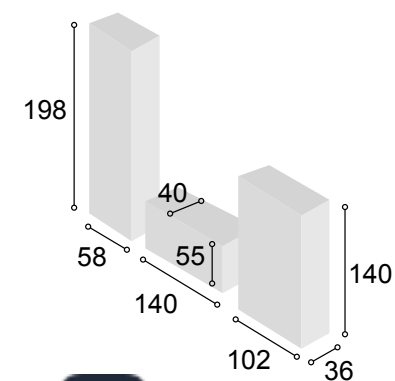

COLECCIÓN PRAGA 300 cm.

TIBET
PIZARRA

72

Referencia	Descripción	Cantidad	Puntos
VI1P2CPRTIPI	VITRINA 1/P + 2/C PRAGA TIBET/PIZARRA	1	186
BA1P1C140PRTI	BAJO 1/P + 1/C DE 140 PRAGA TIBET	1	126
BO100PRTIPI	BODEGUERO DE 100 PRAGA TIBET/PIZARRA	1	193
ESPA140PRTI	ESTANTE PARED DE 140 PRAGA TIBET	1	33

Total **538**