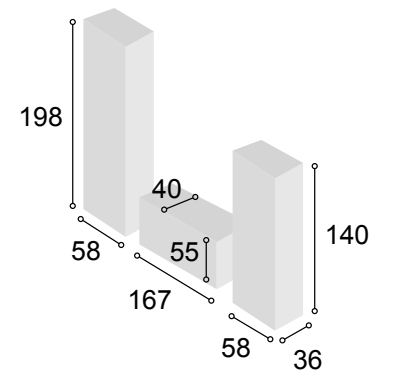

COLECCIÓN PRAGA 287 cm.
TIBET
PIZARRA

67

Referencia	Descripción	Cantidad	Puntos
VI1P2CPRTIPI	VITRINA 1/P + 2/C PRAGA TIBET/PIZARRA	1	186
BA2P1C167PRTIPI	BAJO 2/P + 1/C DE 167 PRAGA TIBET/ PIZARRA	1	132
BO60PRTIPI	BODEGUERO DE 60 PRAGA TIBET/PIZARRA	1	134
ESPA180PRTI	ESTANTE PARED DE 180 PRAGA TIBET	1	37

Total **489**