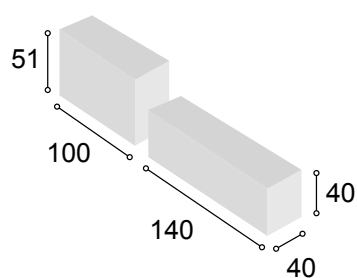

COLECCIÓN
JAÉN 240 cm.
BLANCO
PIZARRA

99

Referencia	Descripción	Cantidad	Puntos
ALBA10JABLP	ALTO BAR 100 JAÉN BLANCO/ PIZARRA	1	59
BA2P10JABL	BAJO 2/P DE 100 JAÉN BLANCO	1	63
BA2P14JABLP	BAJO 2P + HUECO DE 140 JAÉN BLANCO/ PIZARRA	1	97
ES1E140JABL	ESTANTERIA 1 ESTANTE 140 JAÉN BLANCO	1	30

Total **249**

COLECCIÓN
JAÉN 240 cm.
CAMBRIAN
BLANCO

100

Referencia	Descripción	Cantidad	Puntos
ALBA10JACABL	ALTO BAR 100 JAÉN CAMBRIAN/ BLANCO	1	59
BA2P10JACA	BAJO 2/P DE 100 JAÉN CAMBRIAN	1	63
BA2P14JACABL	BAJO 2P + HUECO DE 140 JAÉN CAMBRIAN/ BLANCO	1	97
ES1E140JACA	ESTANTERIA 1 ESTANTE 140 JAÉN CAMBRIAN	1	30

Total **249**