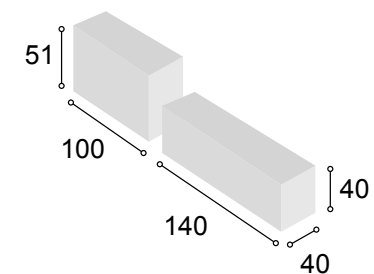

COLECCIÓN
JAÉN 240 cm.
BLANCO
PIZARRA

99

Referencia	Descripción	Cantidad	Puntos
ALBA10JABLP	ALTO BAR 100 JAÉN BLANCO/ PIZARRA	1	59
BA2P10JABL	BAJO 2/P DE 100 JAÉN BLANCO	1	63
BA2P14JABLP	BAJO 2P + HUECO DE 140 JAÉN BLANCO/ PIZARRA	1	97
ES1E140JABL	ESTANTERIA 1 ESTANTE 140 JAÉN BLANCO	1	30

Total **249**

COLECCIÓN
JAÉN 240 cm.
CAMBRIAN
BLANCO

100