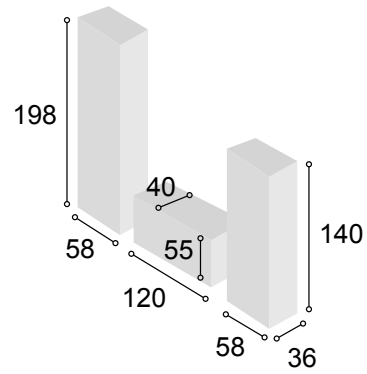

COLECCIÓN
PRAGA 240 cm.
BLANCO

44