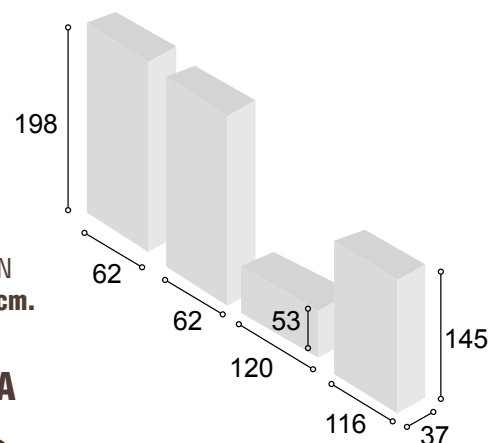

Referencia	Descripción	Cantidad	Puntos
ESCO198TICA	ESTANTERIA COLUMNA 198 X 62 IBIZA CAMBRIAN	1	126
VI2P60TICABL	VITRINA 2/P DE 60 IBIZA CAMBRIAN / BLANCO	1	195
BA1P12TICABL	BAJO 1/P DE 120 IBIZA CAMBRIAN/ BLANCO	1	111
BO115TICABL	BODEGUERO DE 115 IBIZA CAMBRIAN/ BLANCO	1	198
ESCP120TICA	ESTANTE PARED DE 120 IBIZA CAMBRIAN	1	44

Total **674**

COLECCIÓN
IBIZA 360 cm.
TIBET
PIZARRA

93