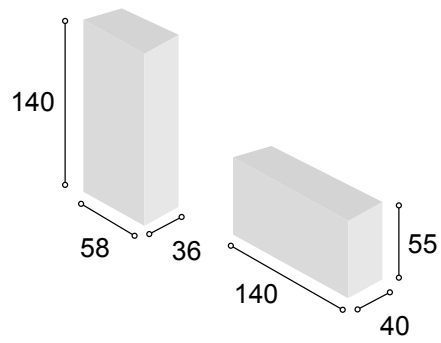

04

COLECCIÓN
BALI 200 cm.
BLANCO