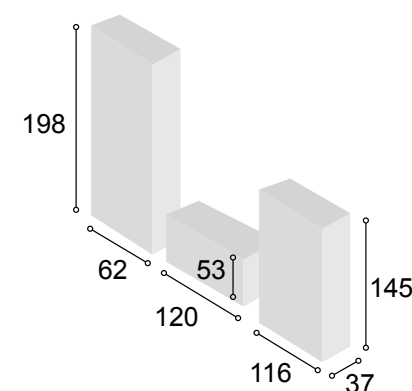

COLECCIÓN IBIZA

COLECCIÓN
IBIZA 298 cm.
**CAMBRIAN
BLANCO**

90

Referencia	Descripción	Cantidad	Puntos
VI2P60TICABL	VITRINA 2/P DE 60 IBIZA CAMBRIAN / BLANCO	1	195
BA1P12TICABL	BAJO 1/P DE 120 IBIZA CAMBRIAN/ BLANCO	1	111
BO70TICABL	BODEGUERO DE 115 IBIZA CAMBRIAN/ BLANCO	1	198
ESCP120TICA	ESTANTE PARED DE 120 IBIZA CAMBRIAN	1	44

Total **548**