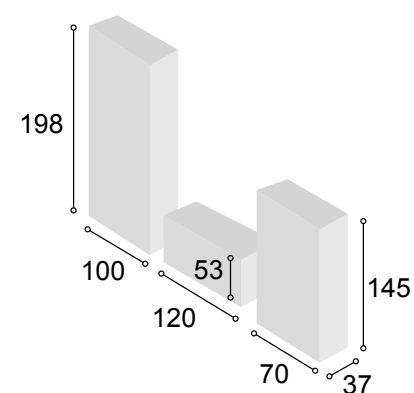

COLECCIÓN IBIZA

COLECCIÓN
IBIZA 290 cm.
CAMBRIAN
BLANCO

88

Referencia	Descripción	Cantidad	Puntos
VI4P100TICABL	VITRINA 4/P DE 100 IBIZA CAMBRIAN / BLANCO	1	304
BA1P12TICABL	BAJO 1/P DE 120 IBIZA CAMBRIAN/ BLANCO	1	111
BO70TICABL	BODEGUERO DE 70 IBIZA CAMBRIAN/ BLANCO	1	134
ESCP120TICA	ESTANTE PARED DE 120 IBIZA CAMBRIAN	1	44

Total **593**