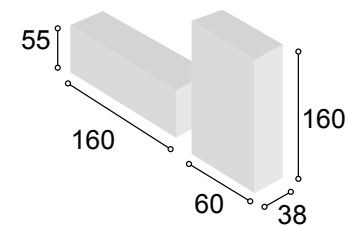

Referencia	Descripción	Cantidad	Puntos
BO2P60DUBL	BODEGUERO 2/P DE 60 DUNE BLANCO	1	105
BA2P16DUCA	BAJO 2/P + HUECO DE 160 DUNE CAMBRIAN	1	95
ES1E160DUCA	ESTANTERIA 1 ESTANTE 1600 DUNE CAMBRIAN	1	28

Total **228**