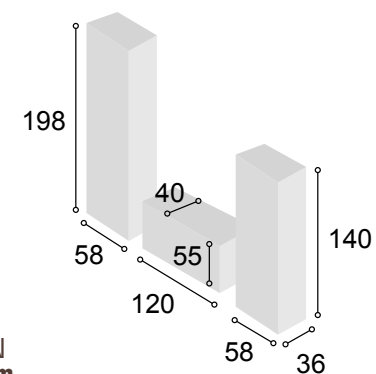

COLECCIÓN
BALI 240 cm.
BLANCO

08

Referencia	Descripción	Cantidad	Puntos
VI1P2CBABL	VITRINA 1/P + 2/C BALI BLANCO	1	196
BA2CHU120BABL	BAJO 2/C + HUECO DE 120 BALI BLANCO	1	127
BO60BABL	BODEGUERO DE 60 BALI BLANCO	1	142
ESPA140BABL	ESTANTE PARED DE 140 BALI BLANCO	1	33
ESPA120BABL	ESTANTE PARED DE 120 BALI BLANCO	1	29
JUPAMONE	JUEGO PATAS MÓNACO NEGRAS	3	30

Total **557**