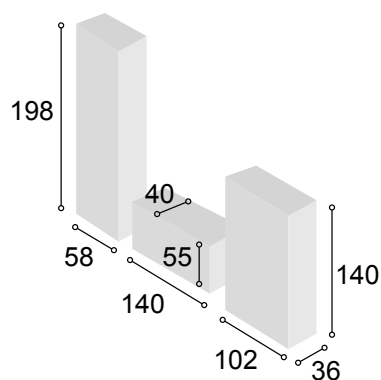

Referencia	Descripción	Cantidad	Puntos
VI1P2CPRCABL	VITRINA 1/P + 2/C PRAGA CAMBRIAN/BLANCO	1	186
BA1P1C140PRCABL	BAJO 1/P + 1/C DE 140 PRAGA CAMBRIAN/BLANCO	1	126
BO100PRCABL	BODEGUERO DE 100 PRAGA CAMBRIAN/BLANCO	1	193
ESPA140PRCA	ESTANTE PARED DE 140 PRAGA CAMBRIAN	1	33

Total **538**

COLECCIÓN
PRAGA 300 cm.
TIBET
PIZARRA

71