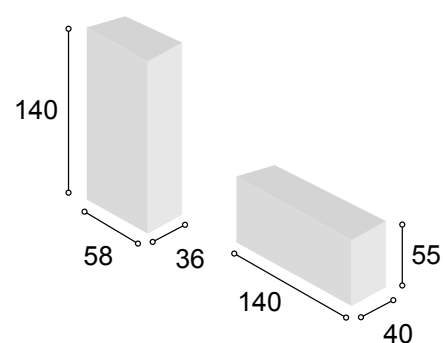

Total **559**

COLECCIÓN
PRAGA
TIBET
PIZARRA

42

Referencia	Descripción	Cantidad	Puntos
APPRTIPI	APARADOR PRAGA TIBET/PIZARRA	1	265
VI2P2PRTIPI	VITRINA 2/P + 2/C PRAGA TIBET/PIZARRA	1	294
Total			559

COLECCIÓN PRAGA
200 cm.
BLANCO