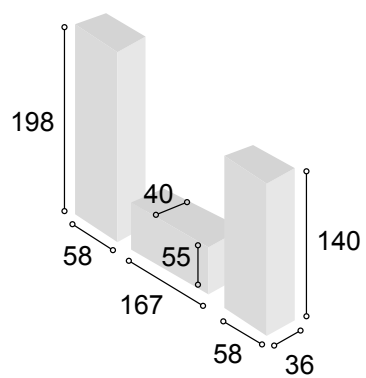

Total **515**

23 COLECCIÓN BALI 287 cm.
CAMBRIAN

Referencia	Descripción	Cantidad	Puntos
V11P2CBACA	VITRINA 1/P + 2/C BALI CAMBRIAN	1	196
BA2P1C167BACA	BAJO 2/P + 1/C DE 167 BALI CAMBRIAN	1	140
BO60BACA	BODEGUERO DE 60 BALI CAMBRIAN	1	142
ESPA180BACA	ESTANTE PARED DE 180 BALI CAMBRIAN	1	37

Total **515**

COLECCIÓN **BALI**

COLECCIÓN **BALI**
287 cm.
CAMBRIAN
BLANCO

24

Referencia	Descripción	Cantidad	Puntos
VI1P2CBACABL	VITRINA 1/P + 2/C BALI CAMBRIAN/BLANCO	1	196
BA2P1C167BACABL	BAJO 2/P + 1/C DE 167 BALI CAMBRIAN/BLANCO	1	140
BO60BACABL	BODEGUERO DE 60 BALI CAMBRIAN/BLANCO	1	142
ESPA180BACA	ESTANTE PARED DE 180 BALI CAMBRIAN	1	37