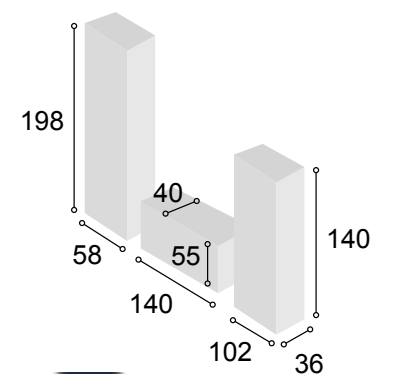

COLECCIÓN BALI
300 cm.
TIBET
PIZARRA

33

Referencia	Descripción	Cantidad	Puntos
VI1P2CBATIPI	VITRINA 1/P + 2/C BALI TIBET/PIZARRA	1	196
BA1P1C140BATI	BAJO 1/P + 1/C DE 140 BALI TIBET	1	133
BO100BATIPI	BODEGUERO DE 100 BALI TIBET/PIZARRA	1	202
ESPA140BATI	ESTANTE PARED DE 140 BALI TIBET	1	33

Total **564**