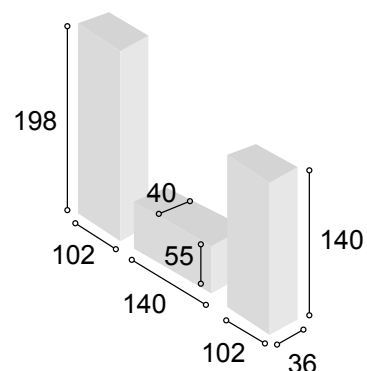

Referencia	Descripción	Cantidad	Puntos
VI1P2CPRCA	VITRINA 1/P + 2/C PRAGA CAMBRIAN	1	186
BA2CHU120PRCA	BAJO 2/C + HUECO DE 120 PRAGA CAMBRIAN	1	120
BO60PRCA	BODEGUERO DE 60 PRAGA CAMBRIAN	1	134
ESPA140PRCA	ESTANTE PARED DE 140 PRAGA CAMBRIAN	1	33
ESPA180PRCA	ESTANTE PARED DE 180 PRAGA CAMBRIAN	1	37

Total **510**

COLECCIÓN PRAGA 240 cm. CAMBRIAN BLANCO

47