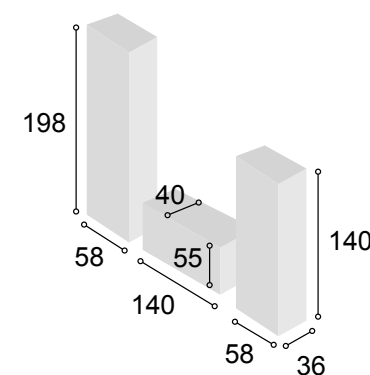

Total **479**

COLECCIÓN PRAGA 240 cm. CAMBRIAN BLANCO

55

Referencia	Descripción	Cantidad	Puntos
VI1P2CPRCABL	VITRINA 1/P + 2/C PRAGA CAMBRIAN/BLANCO	1	186
BA1P1C140PRCABL	BAJO 1/P + 1/C DE 140 PRAGA CAMBRIAN/BLANCO	1	126
BO60PRCABL	BODEGUERO DE 60 PRAGA CAMBRIAN/BLANCO	1	134
ESPA180PRCA	ESTANTE PARED DE 180 PRAGA CAMBRIAN	1	37