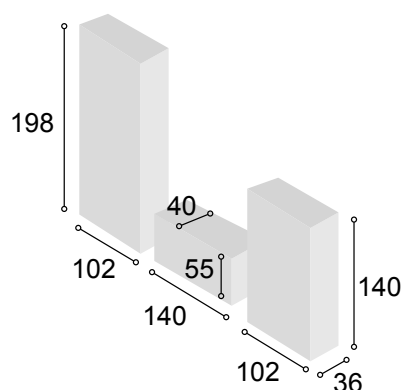

COLECCIÓN
PRAGA 340 cm.
CAMBRIAN

75

Referencia	Descripción	Cantidad	Puntos
VI2P2CPRCA	VITRINA 2/P + 2/C PRAGA CAMBRIAN	1	294
BA1P1C140 PRCA	BAJO 1/P + 1/C DE 140 PRAGA CAMBRIAN	1	126
BO100PRCA	BODEGUERO DE 100 PRAGA CAMBRIAN	1	193
ESPA140PRCA	ESTANTE PARED DE 140 PRAGA CAMBRIAN	1	33

Total **646**

COLECCIÓN
PRAGA 340 cm.
**CAMBRIAN
BLANCO**