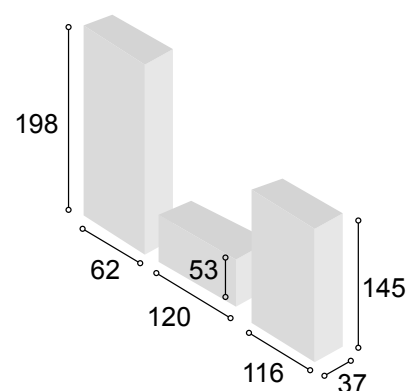

COLECCIÓN
IBIZA 298 cm.
**TIBET
PIZARRA**

91

Referencia	Descripción	Cantidad	Puntos
VI2P60TIRTPI	VITRINA 2/P DE 60 IBIZA TIBET / PIZARRA	1	195
BA1P12TIRTPI	BAJO 1/P DE 120 IBIZA TIBET/ PIZARRA	1	111
BO115TIRTPI	BODEGUERO DE 115 IBIZA TIBET/ PIZARRA	1	198
ESCP120TIRT	ESTANTE PARED DE 120 IBIZA TIBET	1	44

Total **548**