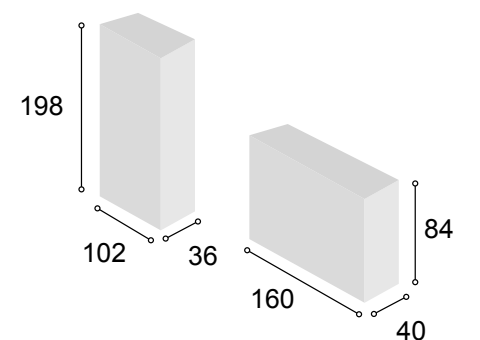

COLECCIÓN BALI
BLANCO

01

Referencia	Descripción	Cantidad	Puntos
APBABL	APARADOR BALI BLANCO	1	275
VI2P2CBABL	VITRINA 2/P + 2/C BALI BLANCO	1	305
JUPAMONE	JUEGO 4 PATAS MÓNACO NEGRA	1	10
JU6PAMONE	JUEGO 6 PATAS MÓNACO NEGRA	1	15

Total **605**