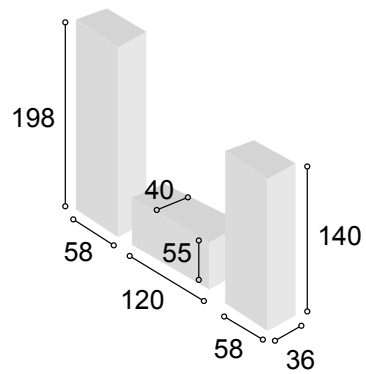

Total **557**

COLECCIÓN BALI
240 cm.

CAMBRIAN

09

Referencia	Descripción	Cantidad	Puntos
VI1P2CBACA	VITRINA 1/P + 2/C BALI CAMBRIAN	1	196
BA2CHU120CA	BAJO 2/C + HUECO DE 120 BALI CAMBRIAN	1	127
BO60BACA	BODEGUERO DE 60 BALI CAMBRIAN	1	142
ESPA140BACA	ESTANTE PARED DE 140 BALI CAMBRIAN	1	33
JUPAMO	JUEGO PATAS MÓNACO ALUMINIO	3	30

Total **528**

COLECCIÓN
BALI 240 cm.
CAMBRIAN
BLANCO

10

Referencia	Descripción	Cantidad	Puntos
VI1P2CBACABL	VITRINA 1/P + 2/C BALI CAMBRIAN/ BLANCO	1	196
BA2CHU120CABL	BAJO 2/C + HUECO DE 120 BALI CAMBRIAN/ BLANCO	1	127
BO60BACABL	BODEGUERO DE 60 BALI CAMBRIAN/ BLANCO	1	142
ESPA140BACA	ESTANTE PARED DE 140 BALI CAMBRIAN	1	33