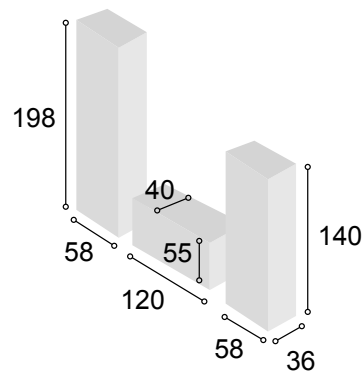

COLECCIÓN PRAGA 240 cm.
TIBET / PIZARRA

51

Referencia	Descripción	Cantidad	Puntos
VI1P2CPRTI	VITRINA 1/P + 2/C PRAGA TIBET	1	186
BA2CHU120PRTIPI	BAJO 2/C + HUECO DE 120 PRAGA TIBET/ PIZARRA	1	120
BO60PRTI	BODEGUERO DE 60 PRAGA TIBET	1	134
ESPA120PRTI	ESTANTE PARED DE 120 PRAGA TIBET	1	29
ESPA180PRTI	ESTANTE PARED DE 180 PRAGA TIBET	1	37

Total **506**