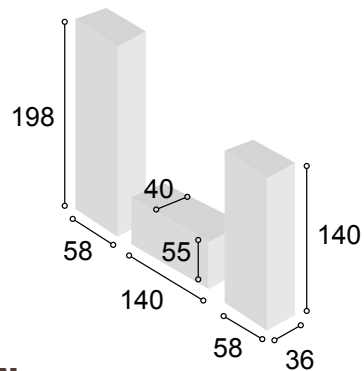

COLECCIÓN
BALI 260 cm.
CAMBRIAN
PIZARRA

17

Referencia	Descripción	Cantidad	Puntos
VI1P2CBACAPI	VITRINA 1/P + 2/C BALI CAMBRIAN/PIZARRA	1	196
BA1P1C140BACA	BAJO 1/P + 1/C DE 140 BALI CAMBRIAN	1	134
BO60BACAPI	BODEGUERO DE 60 BALI CAMBRIAN/PIZARRA	1	142
ESPA180BACA	ESTANTE PARED DE 180 BALI CAMBRIAN	1	37

Total **509**