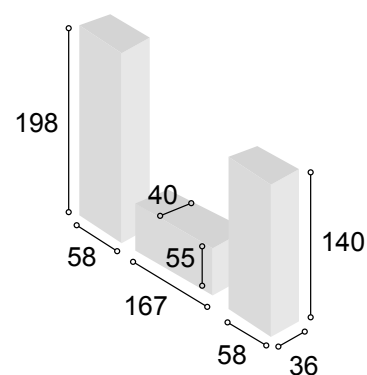

COLECCIÓN
PRAGA 287 cm.
CAMBRIAN

63