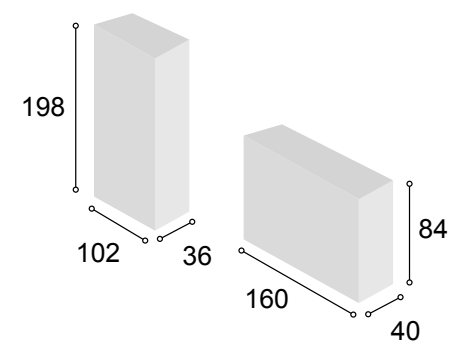

Total **559**

COLECCIÓN
PRAGA
TIBET
PIZARRA

42

Referencia	Descripción	Cantidad	Puntos
APPRTIPI	APARADOR PRAGA TIBET/PIZARRA	1	265
VI2P2PRTIPI	VITRINA 2/P + 2/C PRAGA TIBET/PIZARRA	1	294
Total			559

COLECCIÓN PRAGA
200 cm.
BLANCO