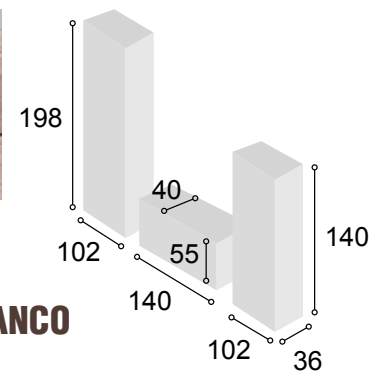

Referencia	Descripción	Cantidad	Puntos
VI2P2CBACA	VITRINA 2/P + 2/C BALI CAMBRIAN	1	305
BA1P1C140 BACA	BAJO 1/P + 1/C DE 140 BALI CAMBRIAN	1	134
BO100BACA	BODEGUERO DE 100 BALI CAMBRIAN	1	202
ESPA140BACA	ESTANTE PARED DE 140 BALI CAMBRIAN	1	33

Total **674**