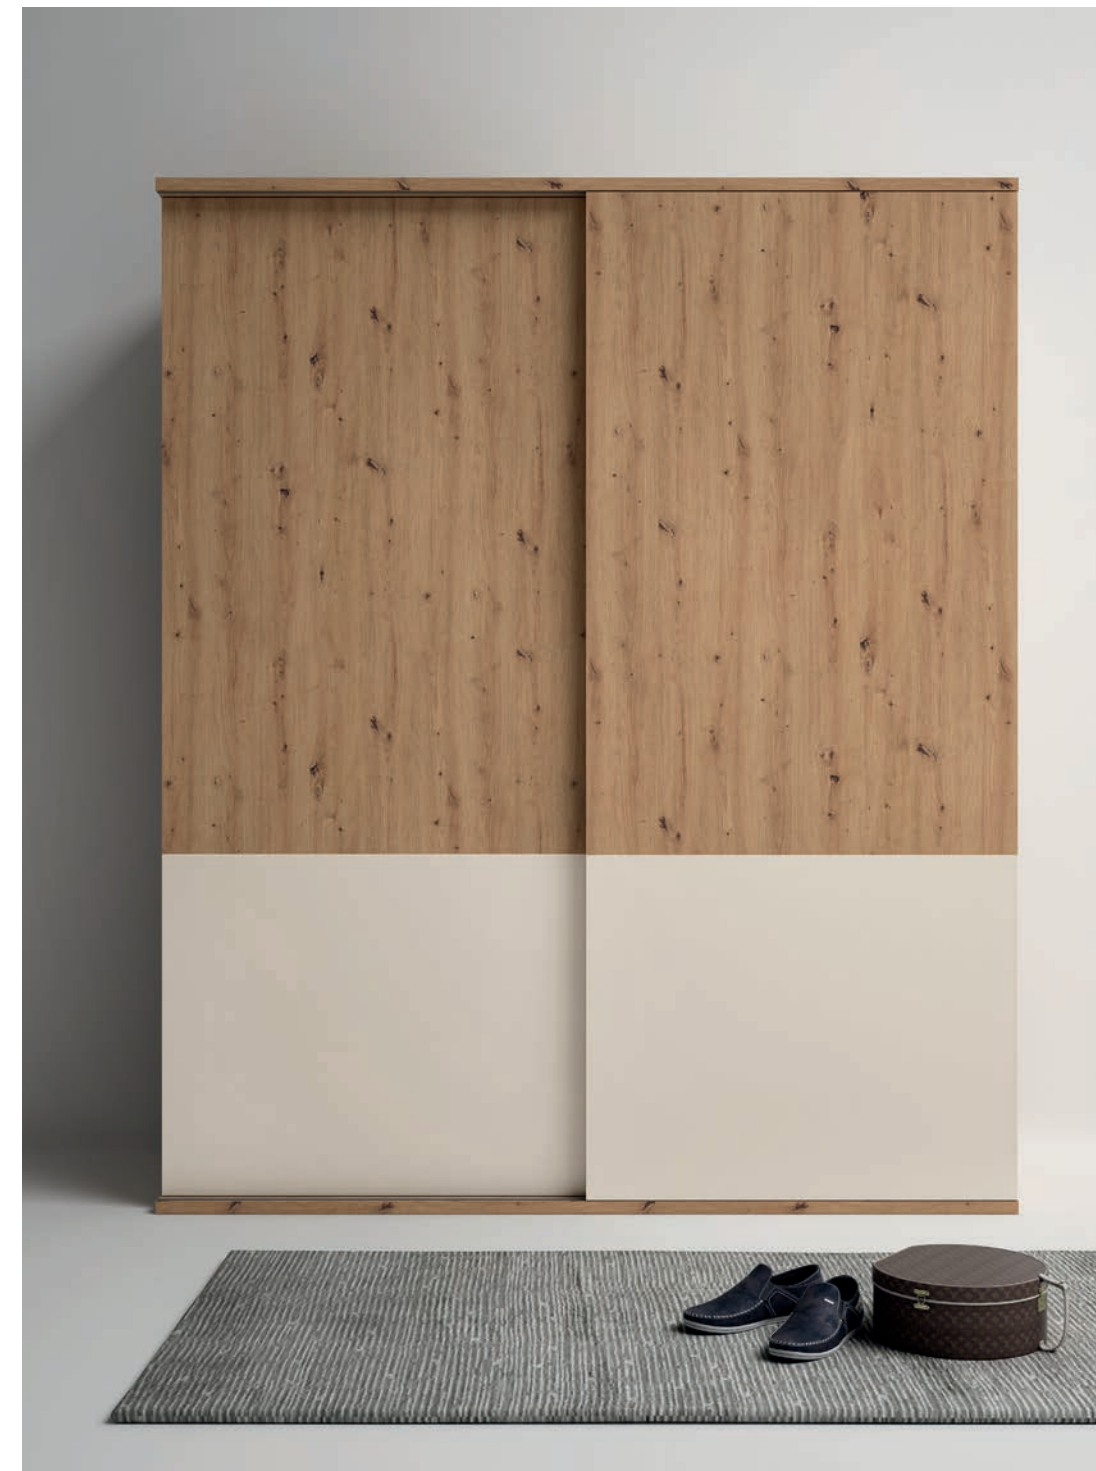

NUESTROS MODELOS DE PUERTAS CORREDERAS

AQUÍ PUEDES VER UN RESUMEN DE LOS TIPOS DE PUERTAS CORREDERAS DISPONIBLES

Modelo DUO