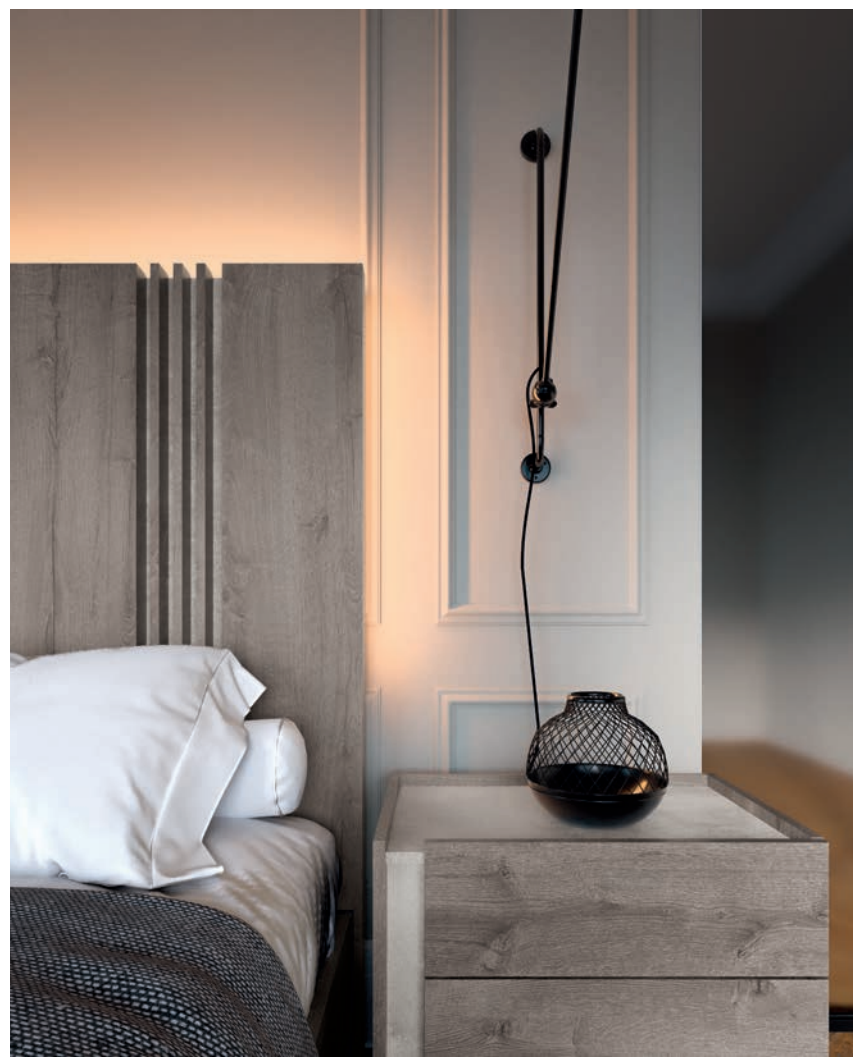

DORMITORIO 15

Cabecero: Greco
Acabado: Carbón / Piedra
Modulares: Vertical
Bancada 2 cajones frontales